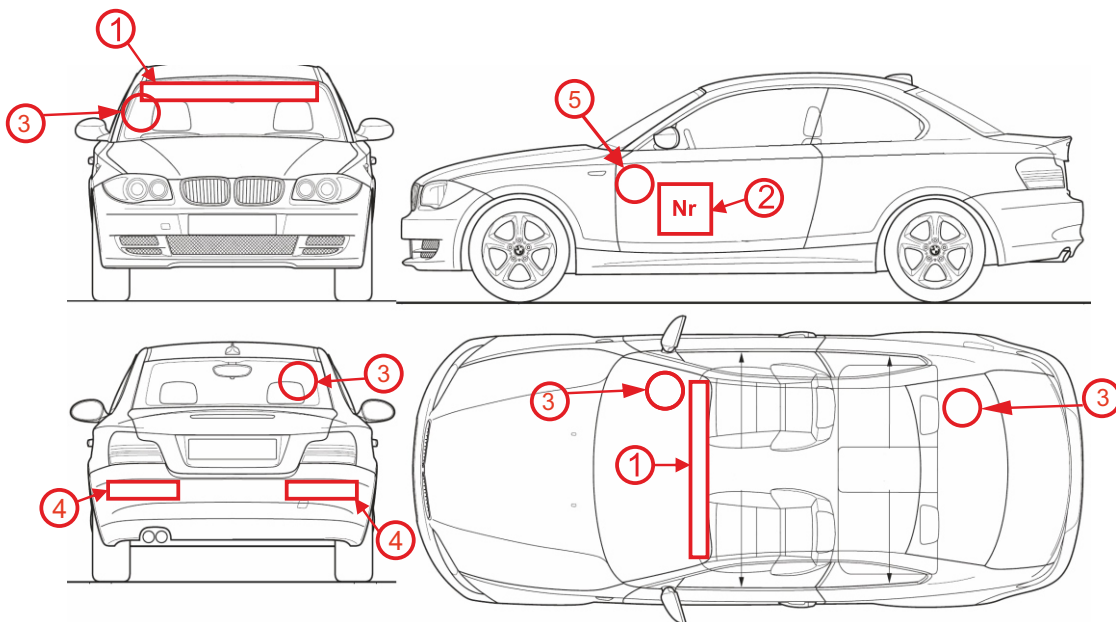

108 KM MOTERŲ IŠŠŪKIS

COMPULSORY ADVERTISING SCHEME
 PRIVALOMA REKLAMOS SCHEMA

VERSION: 2018-07-12

- 1. 120 x 15 cm - 1006 km/AURUM/1006 km
- 2. Start No. 40 x 40 cm (with logo) - KRISTIANA
- 3. Start No. 21 x 15 cm (without logo)
- 4. 35 x 10 cm - Prolong
- 5. 13 x 13 cm - TV6