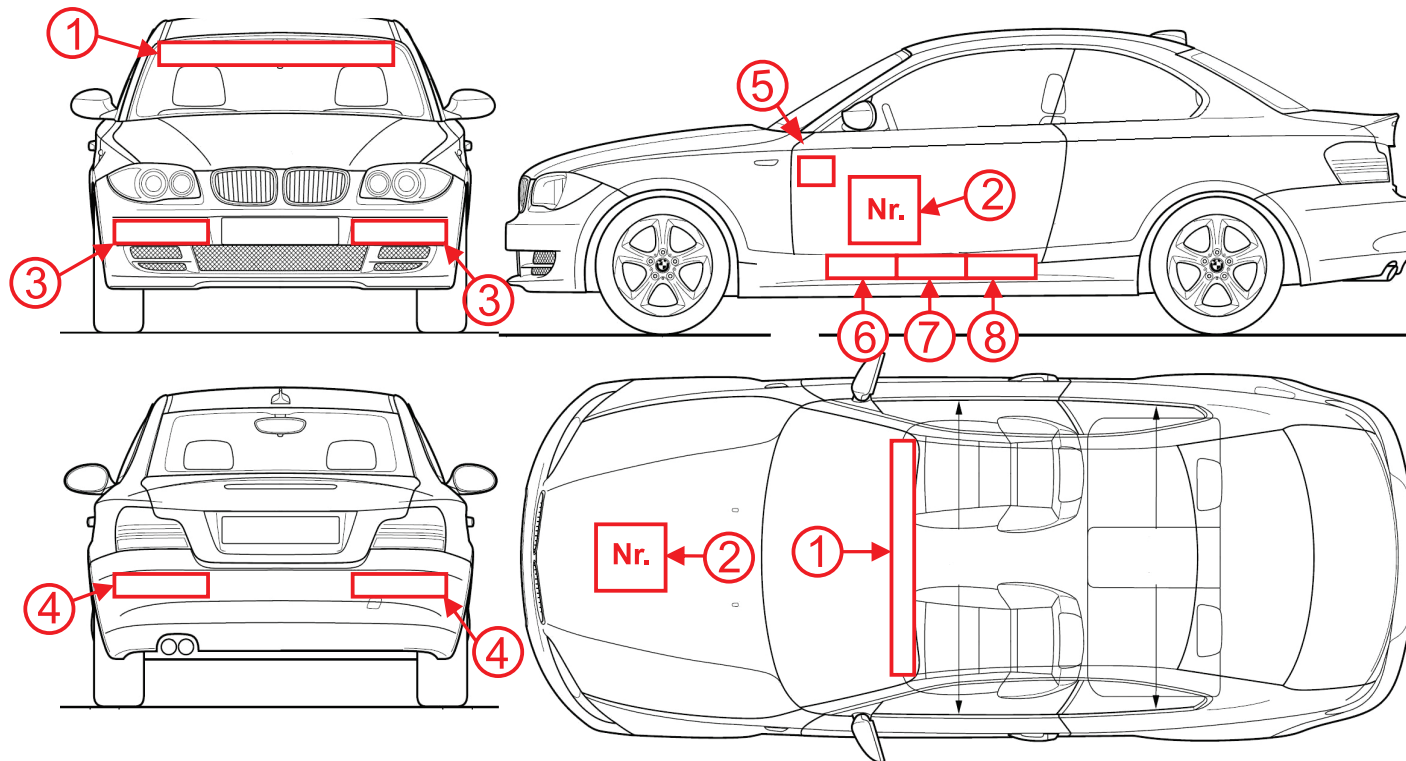

## COMPULSORY ADVERTISING SCHEME PRIVALOMA REKLAMOS SCHEMA

1. 120 x 15 cm - 1006 km/ENEOS/1006 km
  - 2. Start No. 40 x 40 cm - ICECO
  3. 35 x 10 cm - Hankook
  4. 35 x 10 cm -
  5. 13 x 13 cm - TV6
  6. 35 x 10 cm - BAUER
  7. 35 x 10 cm -
  8. 35 x 10 cm -
- Startinį lipduką su partneriais pateikia organizatorius / Full Start No. with partners submit organizer