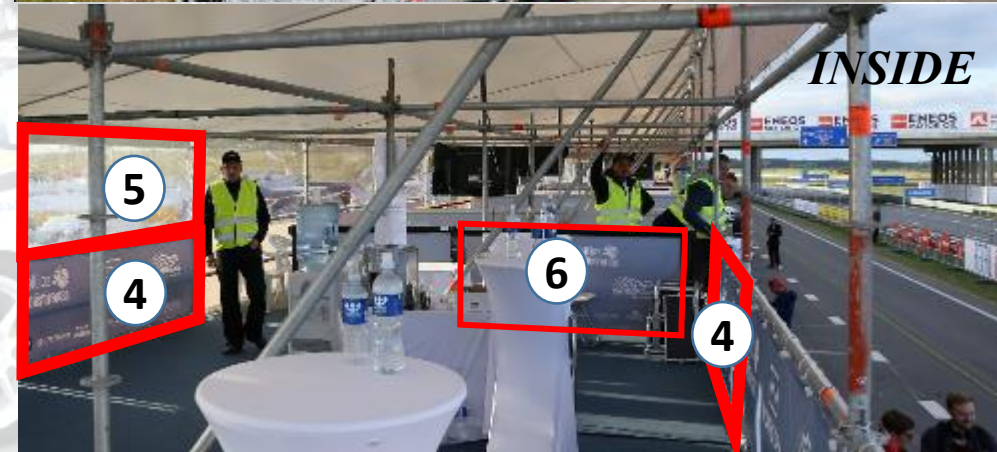

Komandos bokso sudaro:

- „Pitbox“ - 1vnt;
- Elektros prieiga kiekvienai komandai. Viso Pitlane galima elektros galia 80 kW (kiekvienai komandai galima prisijungti iki 2 kW galios įrenginius, esant didesniam poreikiui komandos turi naudoti savo generatorius).
- Kiekvienos komandos svečiams – 10 kv.m. stogu dengta erdvė antrame aukšte.
- Kiekvienai komandai skiriami 5 nemokami kvietimai jų svečiams. Esant poreikiui yra galimybė įsigyti papildomai.
Detalesnė informacija - www.racing.lt
- Reklaminė vieta - ant Pitbox iš priekio ir galo (2960x890mm tikslūs tento matmenys) - 2 vnt ir 1 vnt (galas 2980x1910 mm). Priekiniame tente privaloma nurodyti komandos pavadinimą, startinį numerį, komandos šalį ir vairuotojus. Komandų statomos palapinės, paviljonai, konstrukcijos, tentai turi būti tvirtos, saugios joje esantiems ir aplinkiniams žmonėms. Jos turi būti gerai pritvirtintos ir užtikrintai atlaikyti stiprius vėjo gūsius.;

Standartiškai Jūsų PITBOX antrasis aukštas kuriame galėsite pakviesti savo komandos svečius atrodys taip:

Tačiau mes labai rekomenduojame komandoms įsirengti savo PITBOX antrą aukštą taip, kad galėtumėte patogiai stebėti renginį.

INFORMACIJA APIE TENTUS

• GALIMYBĖS:

1. 1 vnt. - 2960x890mm tentas priekyje Pitlane yra būtinas. Jame privalomai turi būti nurodytas – komandos pavadinimas, lenktynininkai, startinis numeris, atstovaujama šalis.
2. 1 vnt. - PIT išorinė dalis 2 aukšto (2960x890mm) (neprivaloma);
3. 1 vnt. - PIT išorinė dalis 1 aukšto (2980x1910 mm) (neprivaloma). Tai yra ir durys į jūsų PITBOX, tad pasistenkite pasidaryti šį tentą lengvai atsegamą. (užrauktuku, segėmis ar pan.)
4. 2 vnt. PIT vidinėje dalyje 2 aukšte 2960x890mm (neprivaloma);
5. 1 vnt. PIT 2 aukšte permatomas, apsaugantis nuo lietaus ir vėjo (2960x890mm) (neprivaloma);
6. 1 vnt. Tvorelė (iki 1 m. aukščio), apsauganti nuo pašalinių žmonių į jūsų PIT zonoje (gali būti naudojamas kaip reklama).