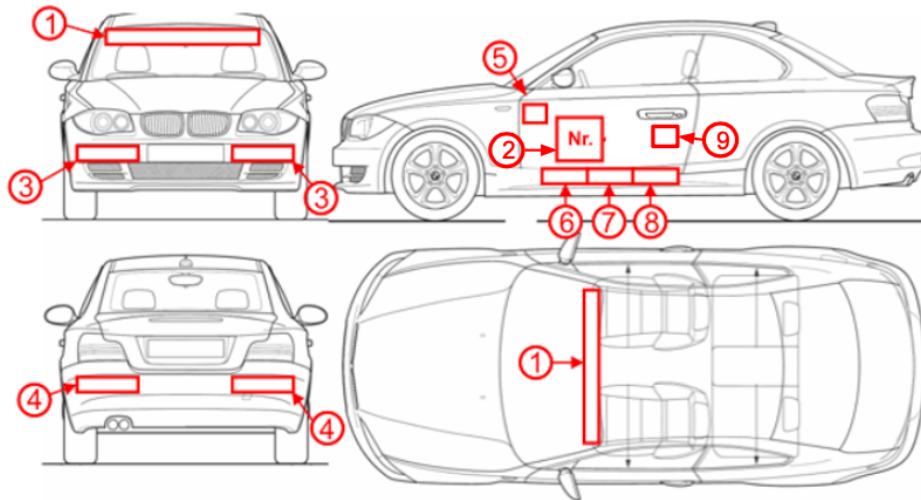

108^{KM}

MOTERŲ IŠŠŪKIS

Bulletin No 1 “108 km Women Challenge” Compulsory advertising scheme
Biuletėnis Nr. 1 “108 km Moterų iššūkis” Privaloma reklamos schema
V: 16/07/2024

1. 130 x 15 cm – 108 km / AURUM / 108 km
2. Start No./ Starto Nr. 40 x 40 cm (with logo / su logotipu) – SONAX
3. 35 x 10 cm – TBA
4. 35 x 10 cm – VICTORIA HOTEL
5. 13 x 13 cm – TV6 (tik vairuotojo pusėje)
6. 35 x 10 cm – KIA
7. 35 x 10 cm – ORLEN
8. 35 x 10 cm – TBA
9. 13 x 13 cm - TBA