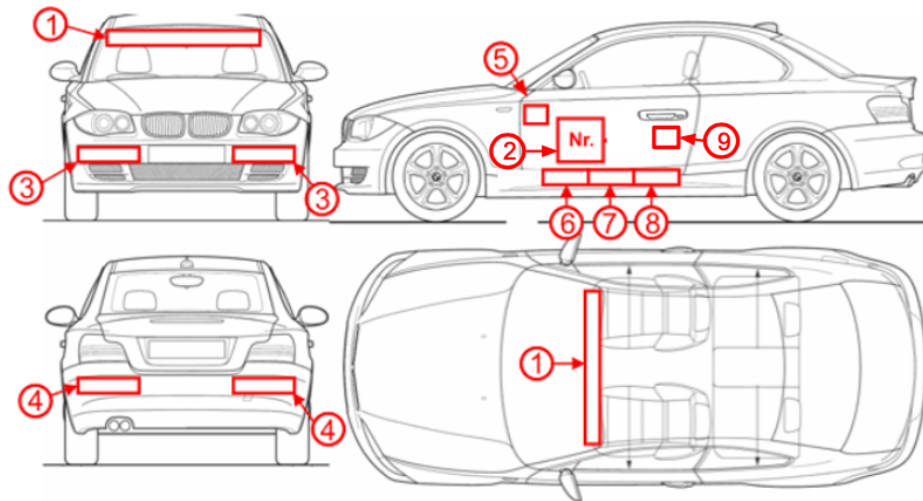

108^{KM}

MOTERŲ IŠŠŪKIS

Bulletin No 1 “108 km Women Challenge” Compulsory advertising scheme
Biuletinis Nr. 1 “108 km Moterų iššūkis“ Privaloma reklamos schema
V: 14/04/2024

1. 130 x 15 cm – 108 km / AURUM / 108 km
2. Start No./ Starto Nr. 40 x 40 cm (with logo / su logotipu) – SONAX
3. 35 x 10 cm – TBA
4. 35 x 10 cm – VICTORIA HOTEL
5. 13 x 13 cm – TV6
6. 35 x 10 cm – KIA
7. 35 x 10 cm – TBA
8. 35 x 10 cm – TBA
9. 13 x 13 cm - TBA